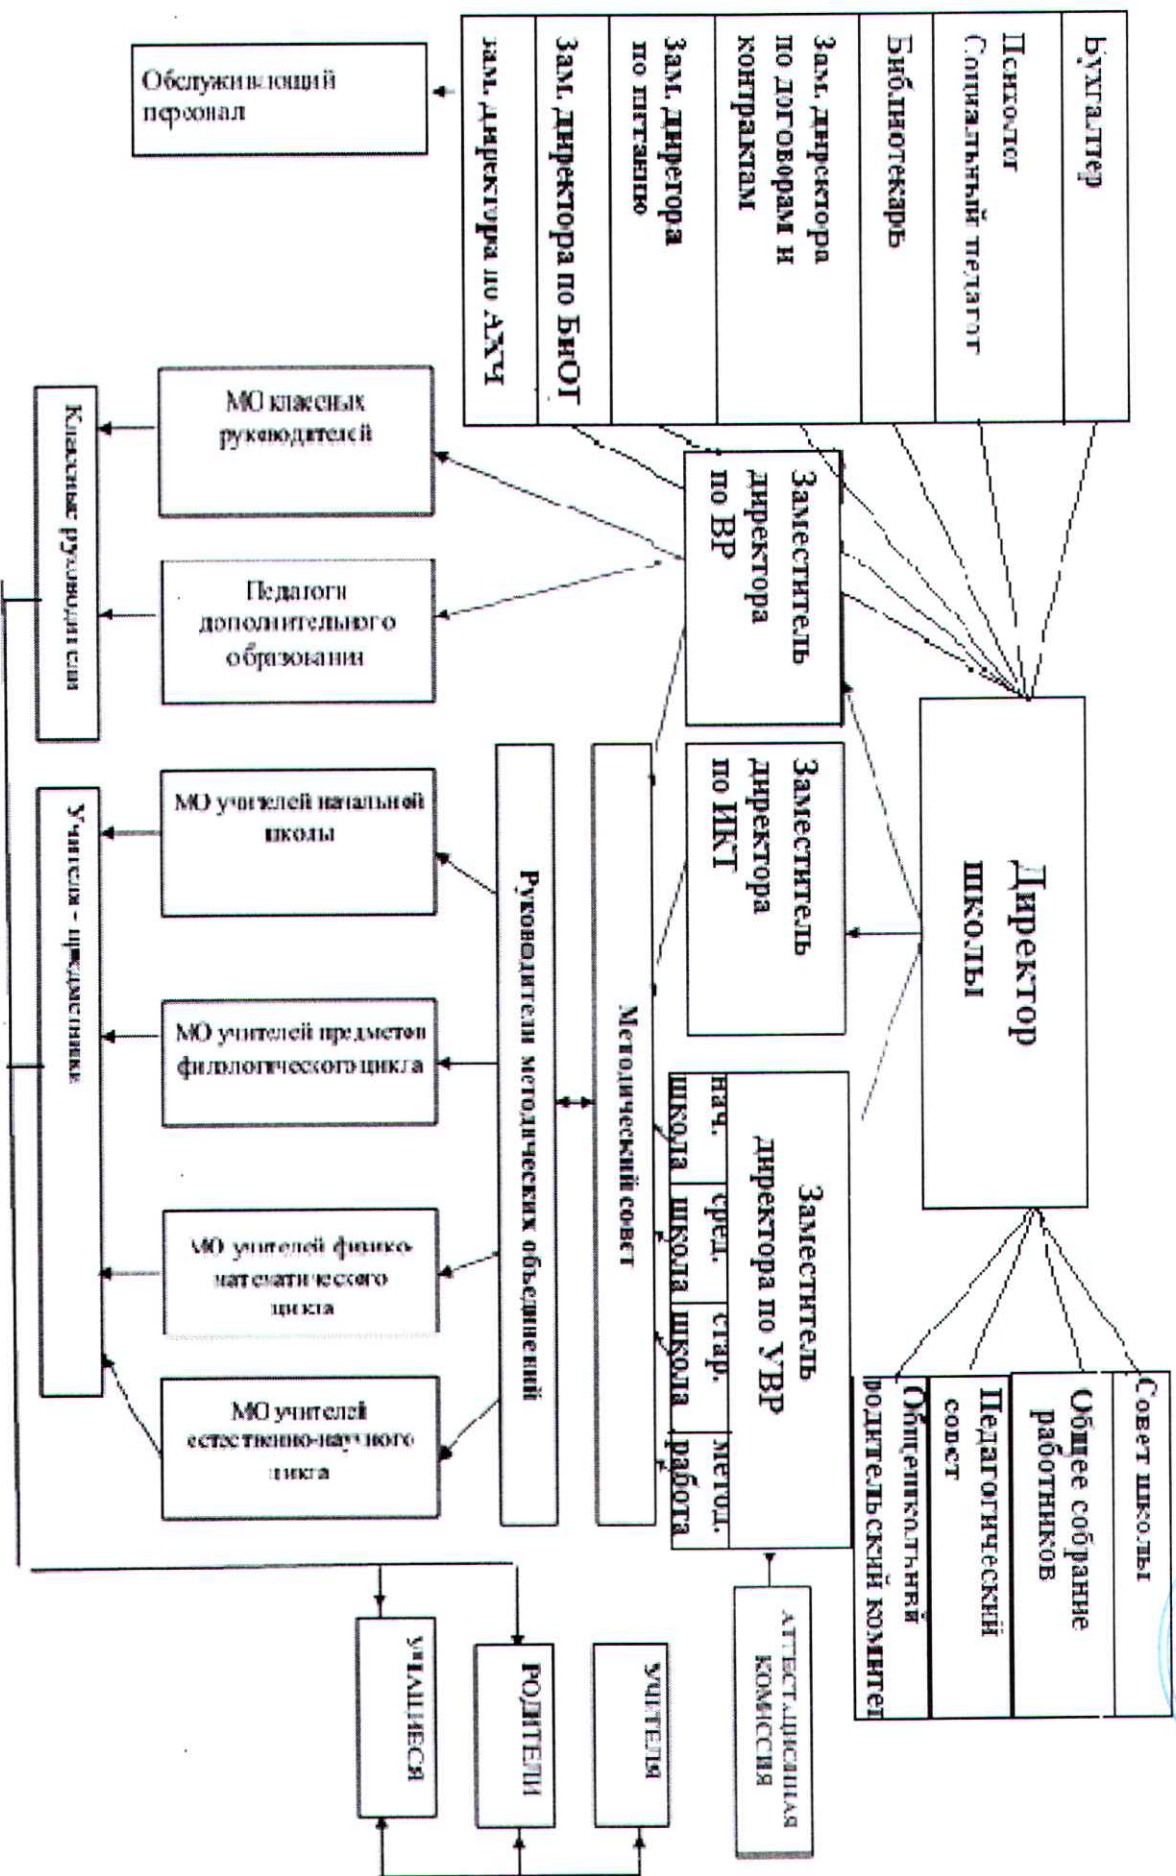

Структура управления МБОУ ШКОЛЫ №148 г.о. Самара

Утверждено
 приказ № 46 от 14.08.15
 Г.Г. Чернышов